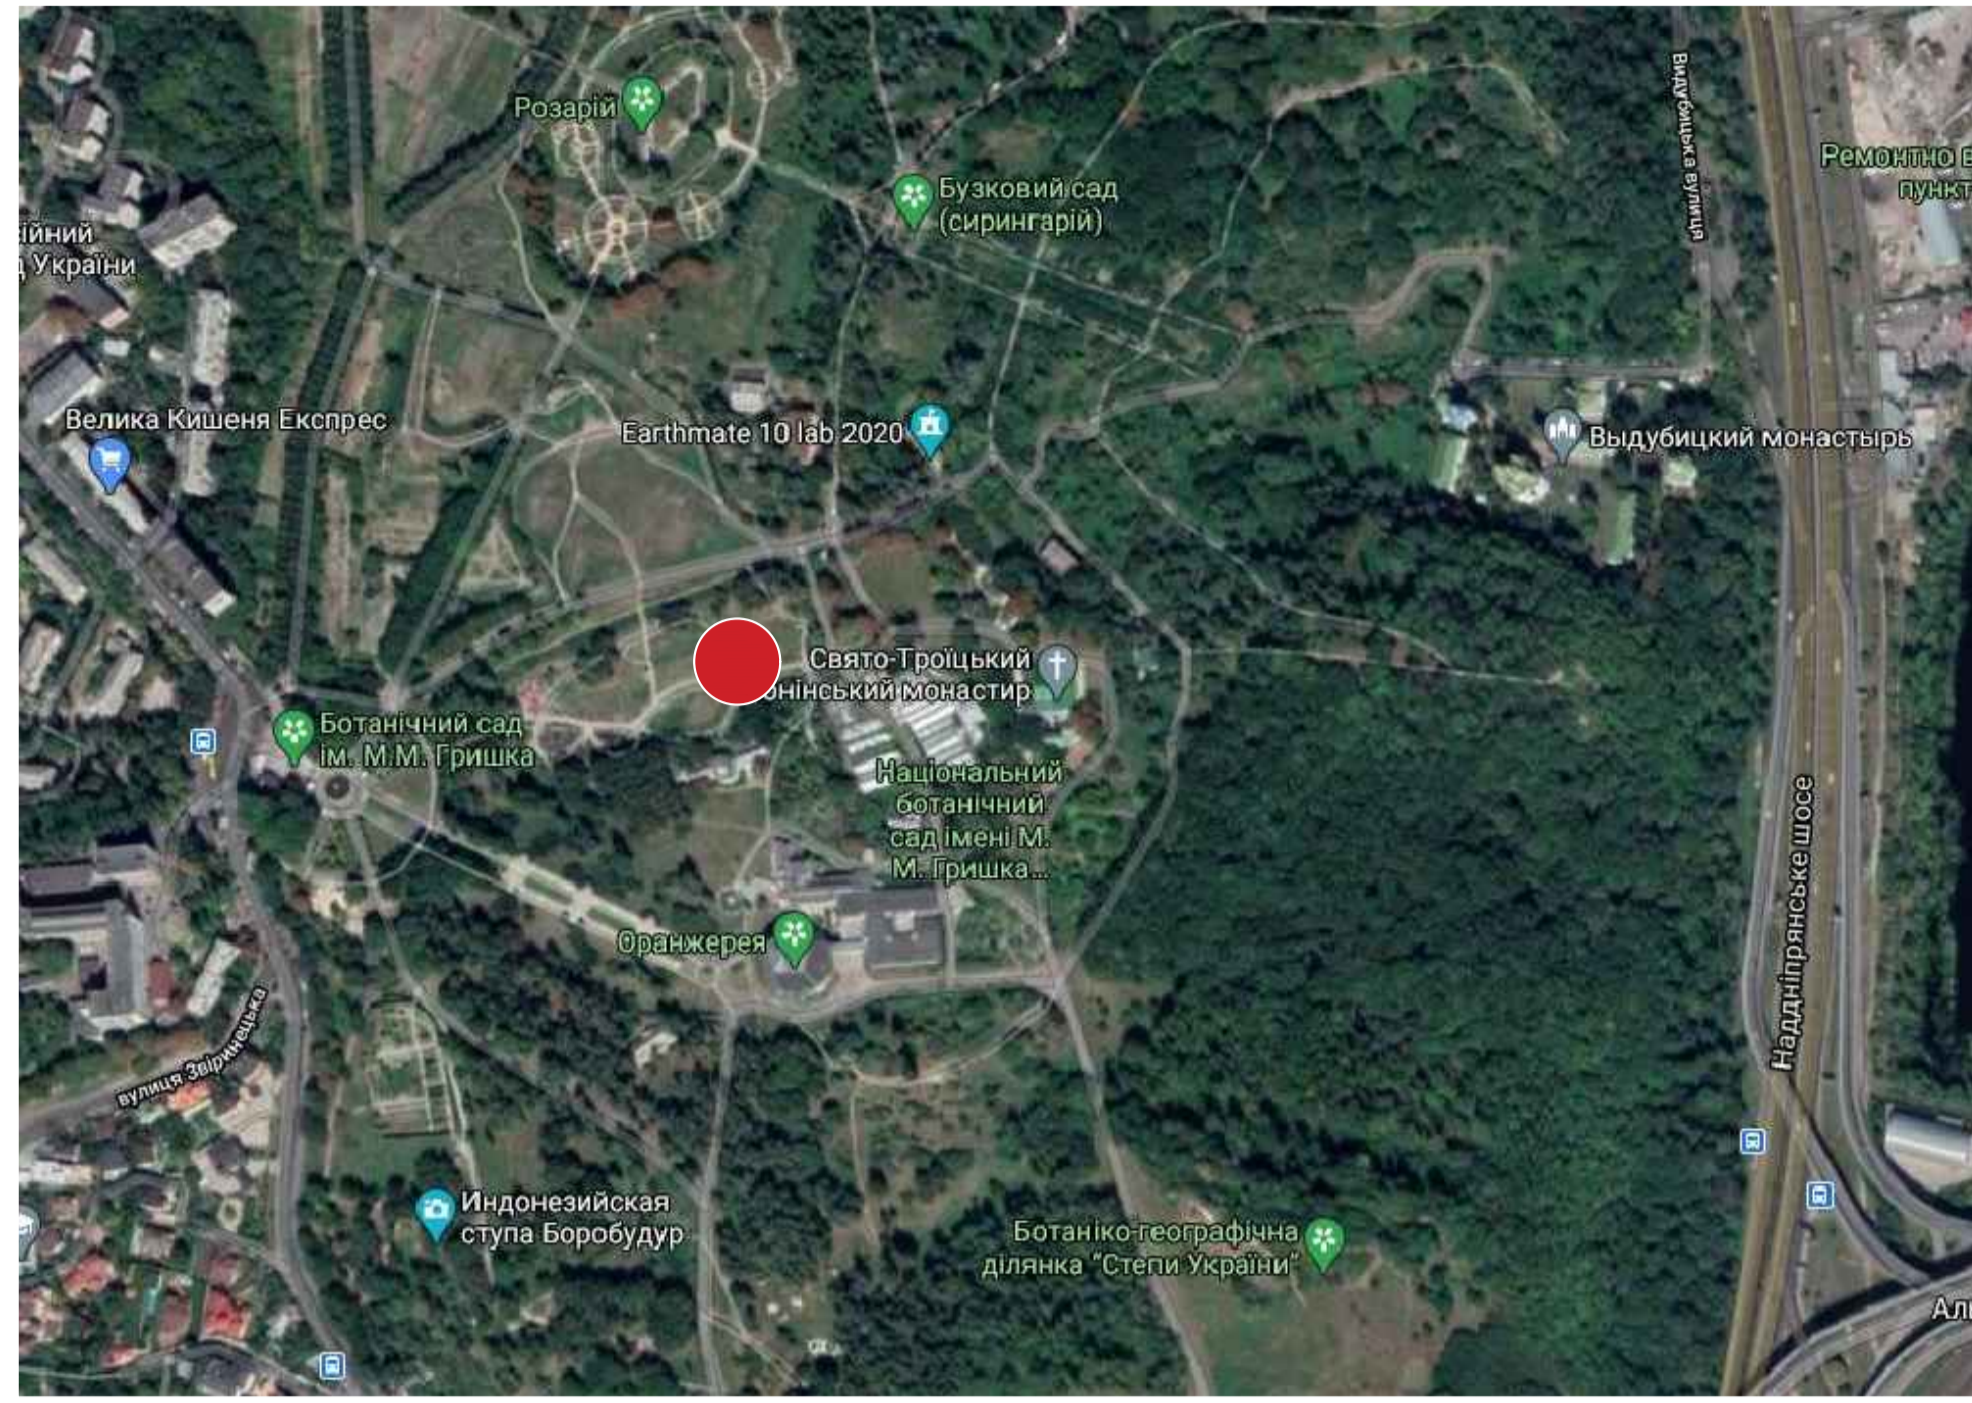

КОМПОЗИЦІЯ ДЕКОРАТИВНОГО ГОРОДУ В ЕКСПОЗИЦІЇ БОТАНІЧНОГО САДУ ІМ. М.М.ГРИШКА

СИТУАЦІЙНА СХЕМА

ФОТОФІКСАЦІЯ ПЕРВИННОГО СТАНУ ДІЛЯНКИ

СХЕМА ГЕНЕРАЛЬНОГО ПЛАНУ КОЛЕКЦІЙНО-ЕКСПОЗИЦІЙНОЇ ДІЛЯНКИ "ПОРИ РОКУ"

СХЕМА РОЗМІЩЕННЯ ГОРОДУ В МЕЖАХ БОТСАДУ

МЕЖІ ДІЛЯНКИ ДЕКОРАТИВНОГО ГОРОДУ

УМОВНІ ПОЗНАЧЕННЯ

- ГРУНТОВІ ДОРІЖКИ
- ГАЗОН
- ПІЩАНІ ДОРІЖКИ
- ДЕКОРАТИВНІ ГРЯДКИ
- МЕТАЛЕВА ОПОРА ДЛЯ ВИТКИХ РОСЛИН
- ДЕРЕВ'ЯНА ОПОРА ДЛЯ ВИТКИХ РОСЛИН
- КВІТКАРКА
- МЕТАЛЕВА АРКА ДЛЯ ВИТКИХ РОСЛИН

СХЕМА ГЕНЕРАЛЬНОГО ПЛАНУ ДЕКОРАТИВНОГО ГОРОДУ

ФРАГМЕНТ ДІЛЯНКИ ГОРОДУ. СХЕМА ОЗЕЛЕНЕННЯ

УМОВНІ ПОЗНАЧЕННЯ

- ОПОРИ ДЛЯ ВИТКИХ РОСЛИН
- КВІТКАРКА
- КАПУСТА
- КАБАЧОК, ЦУКІНІ

ЕКСПЛІКАЦІЯ

- 1 - ШНІТ-ЦИБУЛЯ
- 2 - МАТЕРИНКА
- 3 - НАГІДКИ
- 4 - БАЗИЛІК
- 5 - ПЕТРУШКА КУЧЕРЯВА
- 6 - КВАСОЛЯ КУЩОВА
- 7 - НІГЕЛА
- 8 - МОРКВА
- 9 - ЧОРНОБРИВЦІ ТОНКОЛИСТНІ
- 10 - КАПУСТА СИНЯ
- 11 - АМАРАНТ
- 12 - КРІП
- 13 - КУЩОВІ КАБАЧКИ, ЦУКІНІ
- 14 - САЛАТ (2 СОРТИ)
- 15 - РУККОЛА, БАЗИЛІК
- 16 - КВАСОЛЯ ВИТКА
- 17 - ПОМІДОРИ ЧЕРРІ
- 18 - СУНИЦЯ НСД