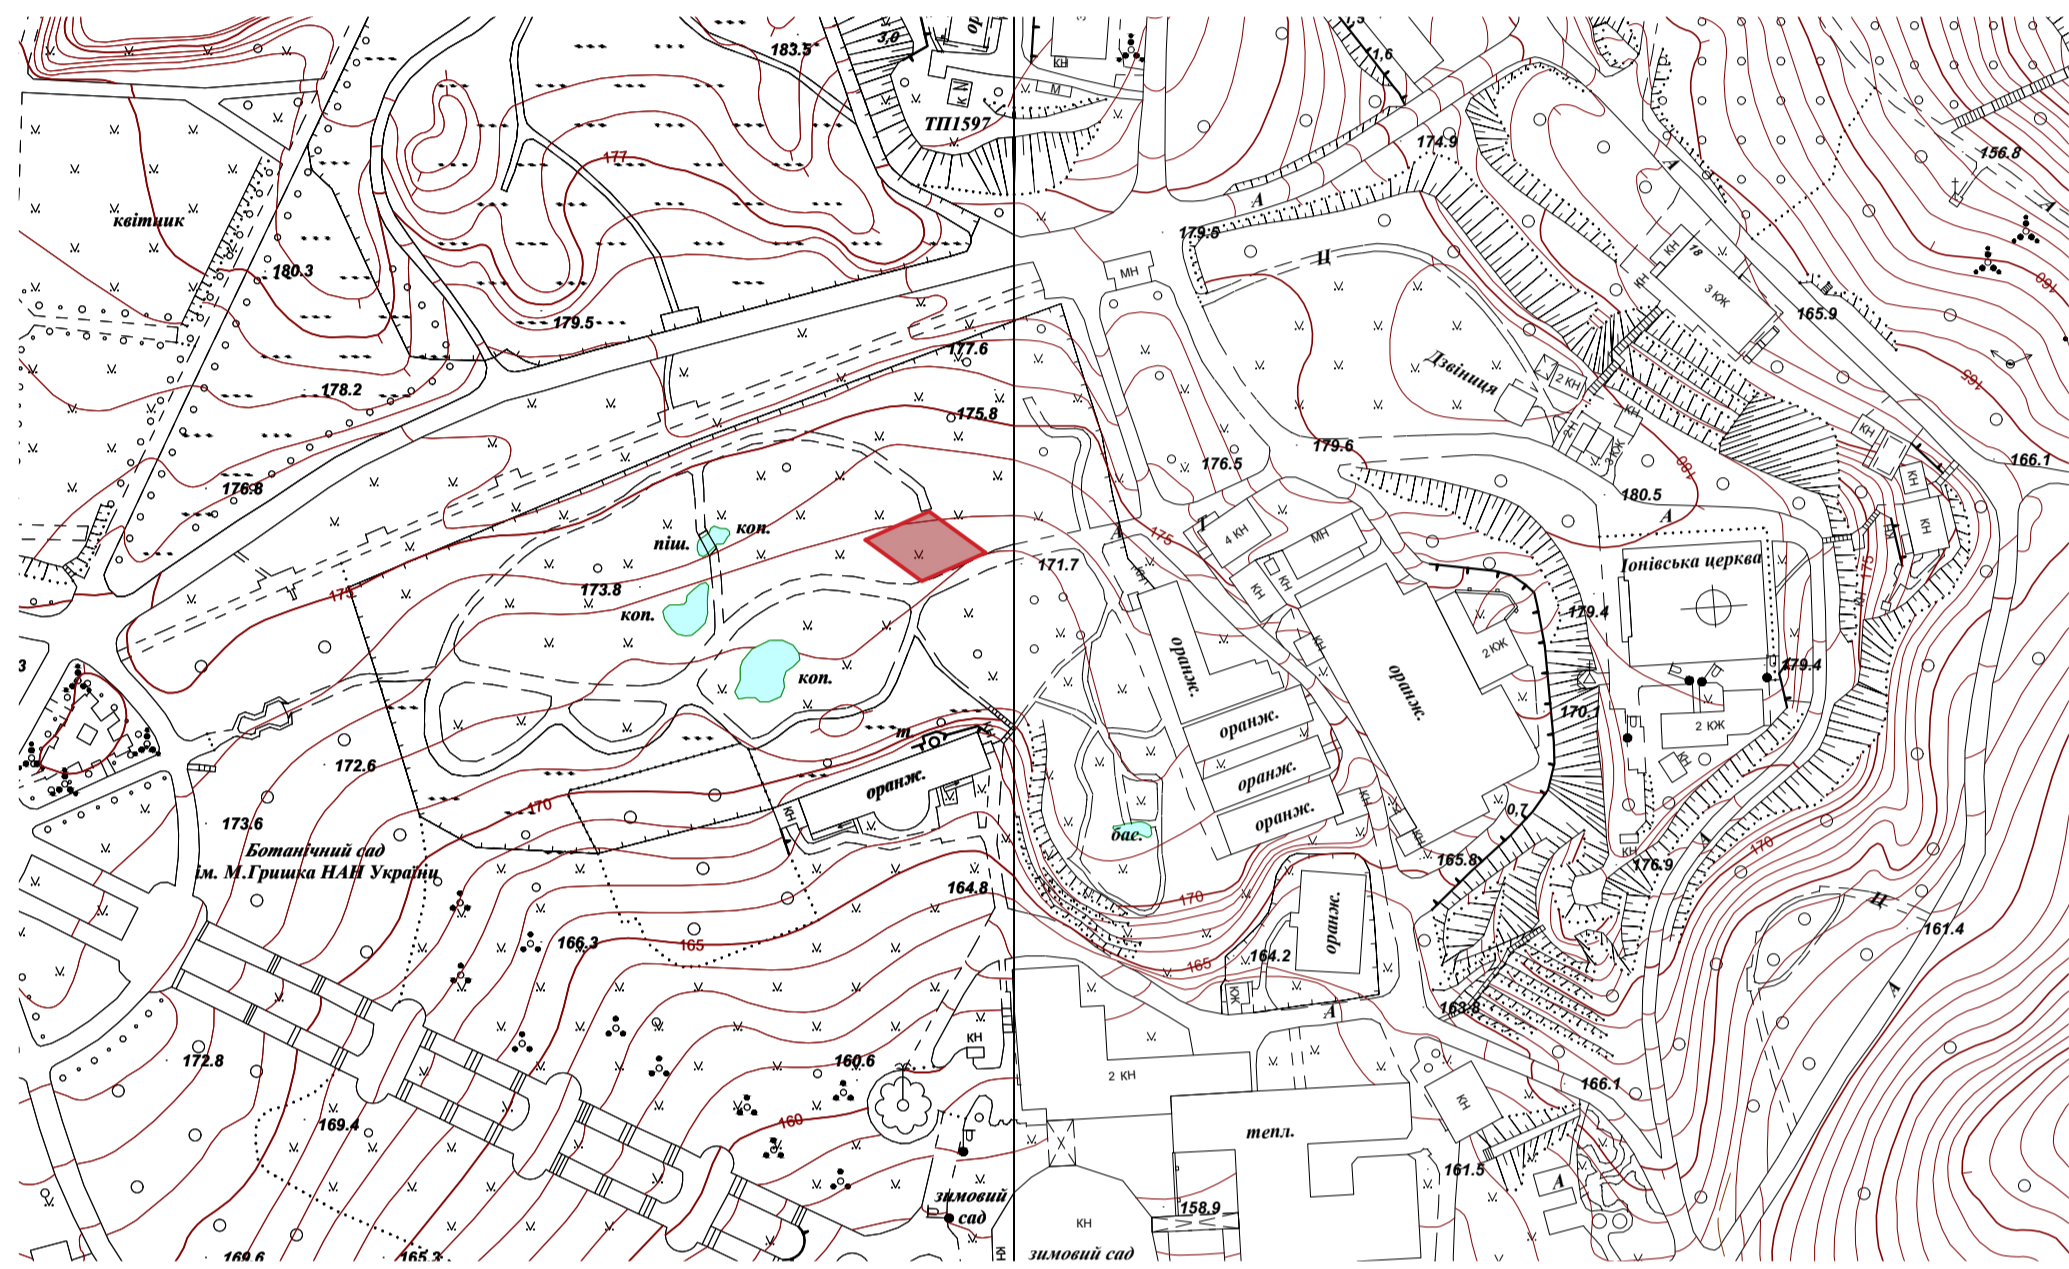

КОМПОЗИЦІЯ ДЕКОРАТИВНОГО ГОРОДУ В ЕКСПОЗИЦІЇ БОТАНІЧНОГО САДУ ІМ. М.М.ГРИШКА

СИТУАЦІЙНА СХЕМА

ФОТОФІКСАЦІЯ ПЕРВИННОГО СТАНУ ДІЛЯНКИ

СХЕМА ГЕНЕРАЛЬНОГО ПЛАНУ КОЛЕКЦІЙНО-ЕКСПОЗИЦІЙНОЇ ДІЛЯНКИ "ПОРИ РОКУ"

СХЕМА РОЗМІЩЕННЯ ГОРОДУ В МЕЖАХ БОТСАДУ

МЕЖІ ДІЛЯНКИ ДЕКОРАТИВНОГО ГОРОДУ

УМОВНІ ПОЗНАЧЕННЯ

- ГРУНТОВІ ДОРІЖКИ
- ГАЗОН
- ПІЩАНІ ДОРІЖКИ
- ДЕКОРАТИВНІ ГРЯДКИ
- МЕТАЛЕВА ОПОРА ДЛЯ ВИТКИХ РОСЛИН
- ДЕРЕВ'ЯНА ОПОРА ДЛЯ ВИТКИХ РОСЛИН
- КВІТКАРКА
- МЕТАЛЕВА АРКА ДЛЯ ВИТКИХ РОСЛИН

СХЕМА ГЕНЕРАЛЬНОГО ПЛАНУ ДЕКОРАТИВНОГО ГОРОДУ

ФРАГМЕНТ ДІЛЯНКИ ГОРОДУ. СХЕМА ОЗЕЛЕНЕННЯ

УМОВНІ ПОЗНАЧЕННЯ

- ОПОРИ ДЛЯ ВИТКИХ РОСЛИН
- КВІТКАРКА
- КАПУСТА
- КАБАЧОК, ЦУКІНІ

ЕКСПЛІКАЦІЯ

- 1 - ШНІТ-ЦИБУЛЯ
- 2 - МАТЕРИНКА
- 3 - НАГІДКИ
- 4 - БАЗИЛІК
- 5 - ПЕТРУШКА КУЧЕРЯВА
- 6 - КВАСОЛЯ КУЩОВА
- 7 - НІГЕЛА
- 8 - МОРКВА
- 9 - ЧОРНОБРИВЦІ ТОНКОЛИСТНІ
- 10 - КАПУСТА СИНЯ
- 11 - АМАРАНТ
- 12 - КРІП
- 13 - КУЩОВІ КАБАЧКИ, ЦУКІНІ
- 14 - САЛАТ (2 СОРТИ)
- 15 - РУККОЛА, БАЗИЛІК
- 16 - КВАСОЛЯ ВИТКА
- 17 - ПОМІДОРИ ЧЕРРІ
- 18 - СУНИЦЯ НСД