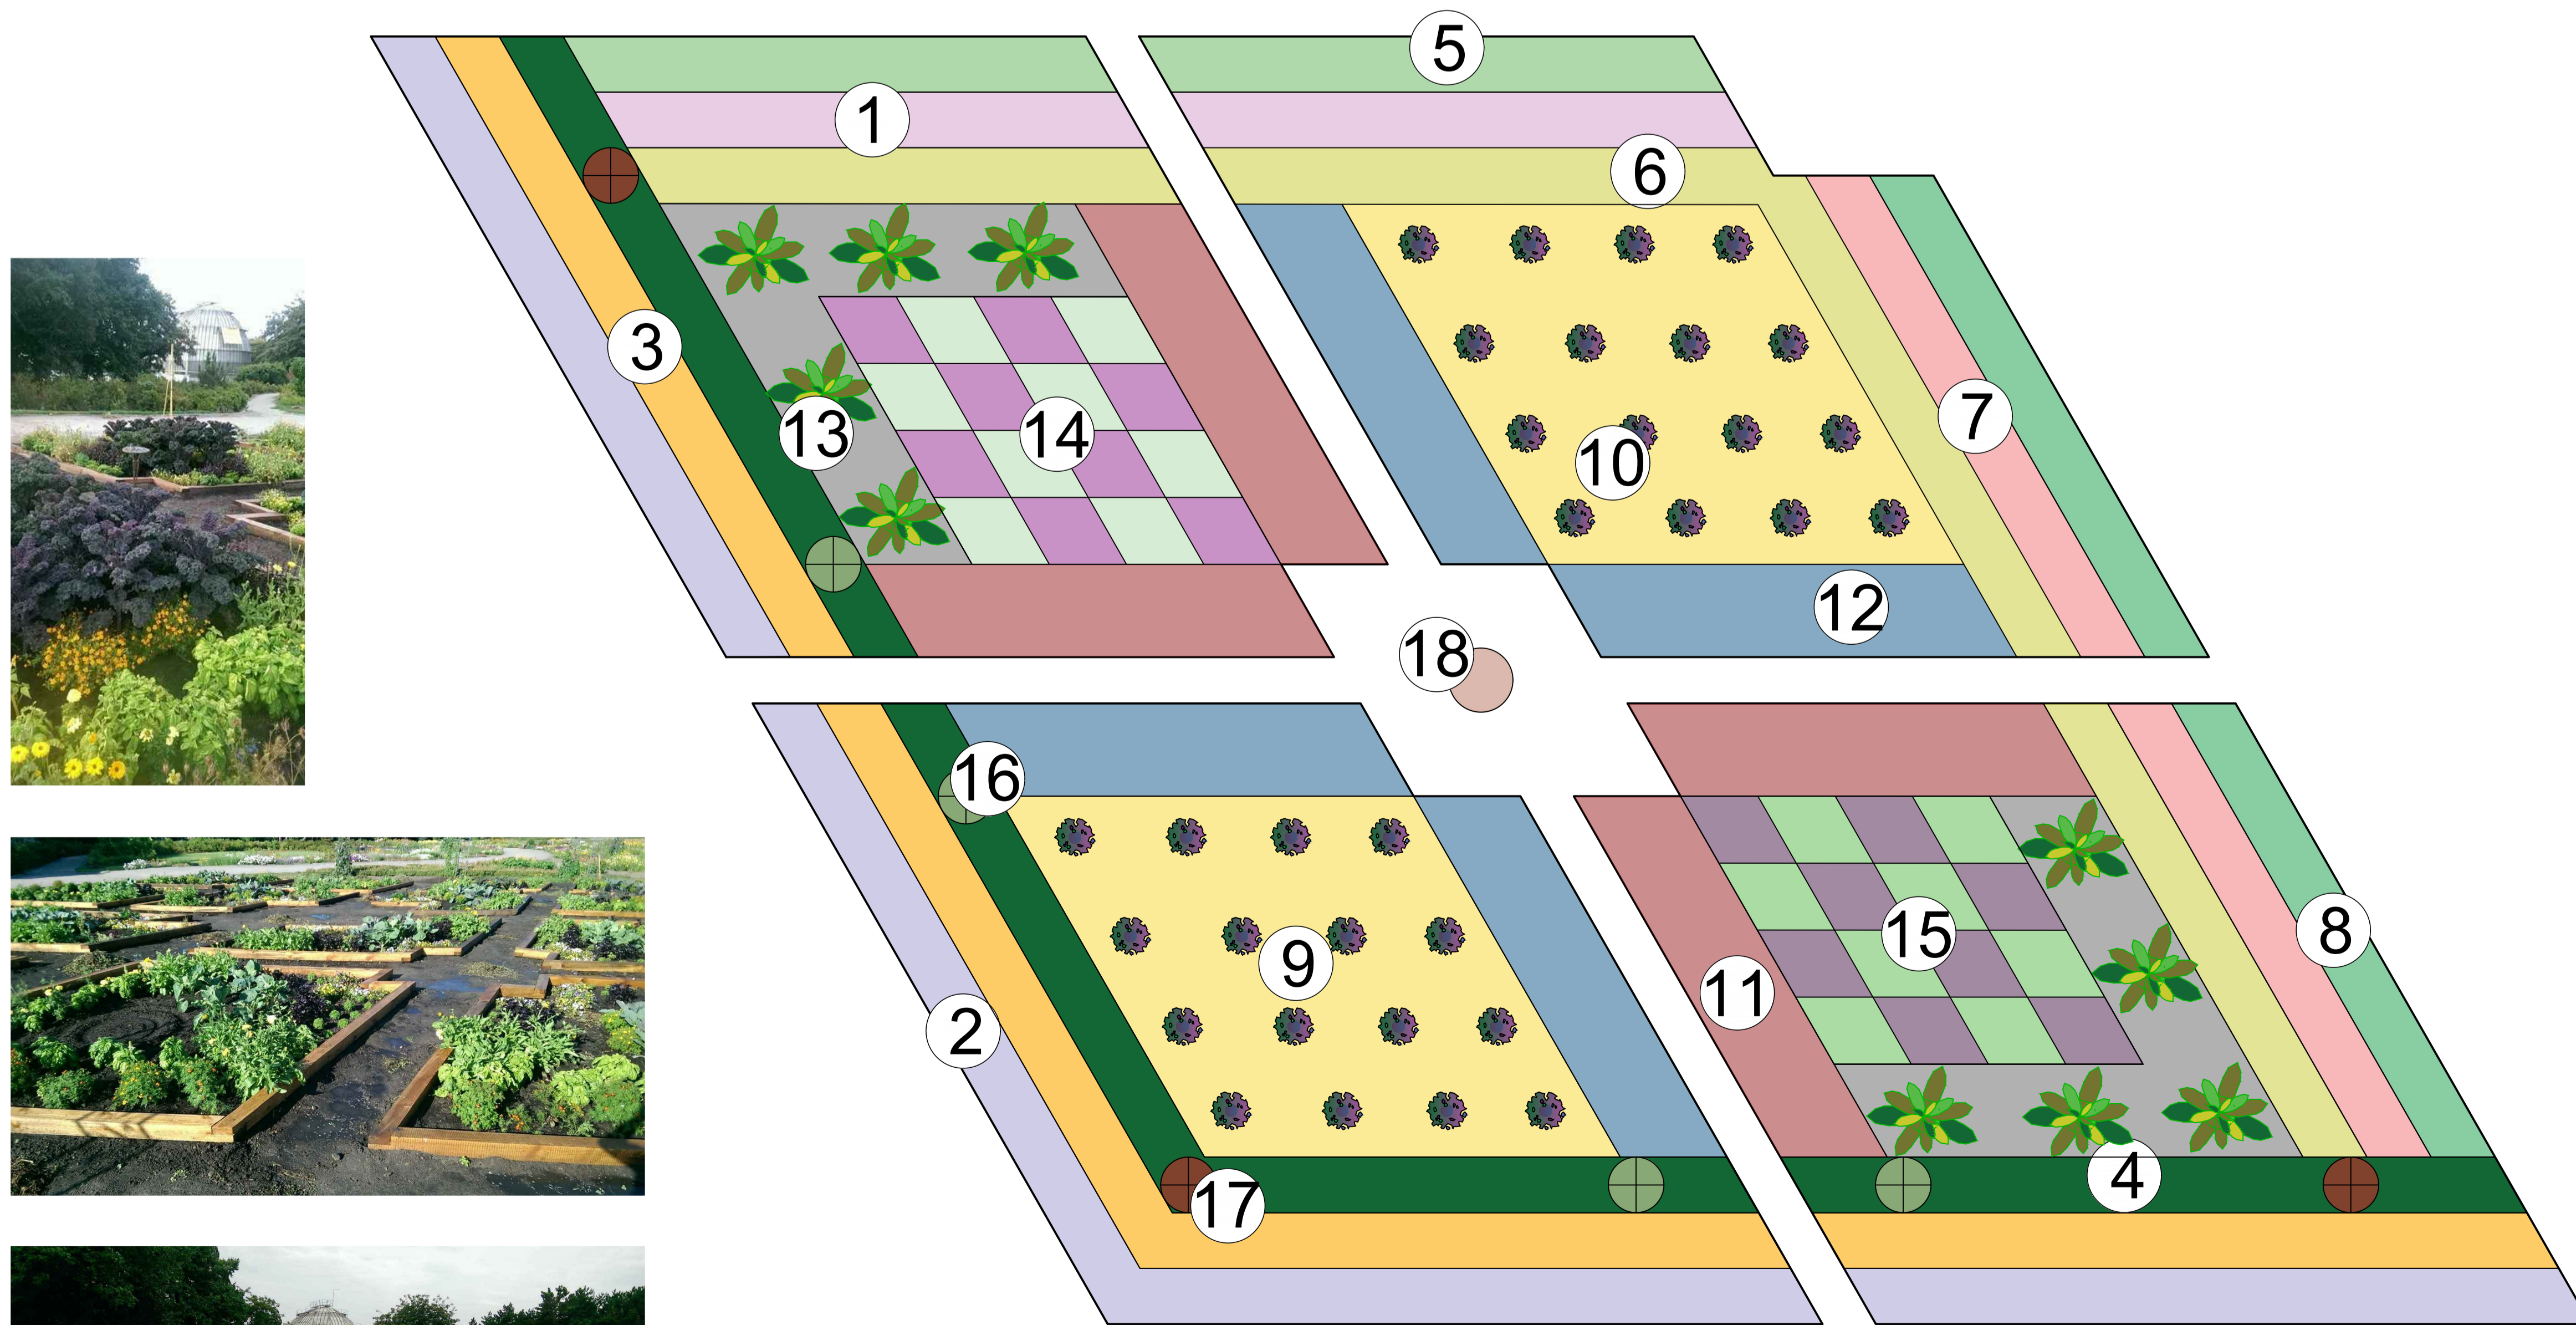

КОМПОЗИЦІЯ ДЕКОРАТИВНОГО ГОРОДУ В ЕКСПОЗИЦІЇ БОТАНІЧНОГО САДУ ІМ. М.М.ГРИШКА

СИТУАЦІЙНА СХЕМА

ФОТОФІКСАЦІЯ ПЕРВИННОГО СТАНУ ДІЛЯНКИ

СХЕМА ГЕНЕРАЛЬНОГО ПЛАНУ КОЛЕКЦІЙНО-ЕКСПОЗИЦІЙНОЇ ДІЛЯНКИ "ПОРИ РОКУ"

СХЕМА РОЗМІЩЕННЯ ГОРОДУ В МЕЖАХ БОТСАДУ

МЕЖІ ДІЛЯНКИ ДЕКОРАТИВНОГО ГОРОДУ

УМОВНІ ПОЗНАЧЕННЯ

- ГРУНТОВІ ДОРІЖКИ
- ГАЗОН
- ПІЩАНІ ДОРІЖКИ
- ДЕКОРАТИВНІ ГРЯДКИ
- МЕТАЛЕВА ОПОРА ДЛЯ ВИТКИХ РОСЛИН
- ДЕРЕВ'ЯНА ОПОРА ДЛЯ ВИТКИХ РОСЛИН
- КВІТКАРКА
- МЕТАЛЕВА АРКА ДЛЯ ВИТКИХ РОСЛИН

СХЕМА ГЕНЕРАЛЬНОГО ПЛАНУ ДЕКОРАТИВНОГО ГОРОДУ

ФРАГМЕНТ ДІЛЯНКИ ГОРОДУ. СХЕМА ОЗЕЛЕНЕННЯ

УМОВНІ ПОЗНАЧЕННЯ

- ОПОРИ ДЛЯ ВИТКИХ РОСЛИН
- КВІТКАРКА
- КАПУСТА
- КАБАЧОК, ЦУКІНІ

ЕКСПЛІКАЦІЯ

- 1 - ШНІТ-ЦИБУЛЯ
- 2 - МАТЕРИНКА
- 3 - НАГІДКИ
- 4 - БАЗИЛІК
- 5 - ПЕТРУШКА КУЧЕРЯВА
- 6 - КВАСОЛЯ КУЩОВА
- 7 - НІГЕЛА
- 8 - МОРКВА
- 9 - ЧОРНОБРИВЦІ ТОНКОЛИСТНІ
- 10 - КАПУСТА СИНЯ
- 11 - АМАРАНТ
- 12 - КРІП
- 13 - КУЩОВІ КАБАЧКИ, ЦУКІНІ
- 14 - САЛАТ (2 СОРТИ)
- 15 - РУККОЛА, БАЗИЛІК
- 16 - КВАСОЛЯ ВИТКА
- 17 - ПОМІДОРИ ЧЕРРІ
- 18 - СУНИЦЯ НСД