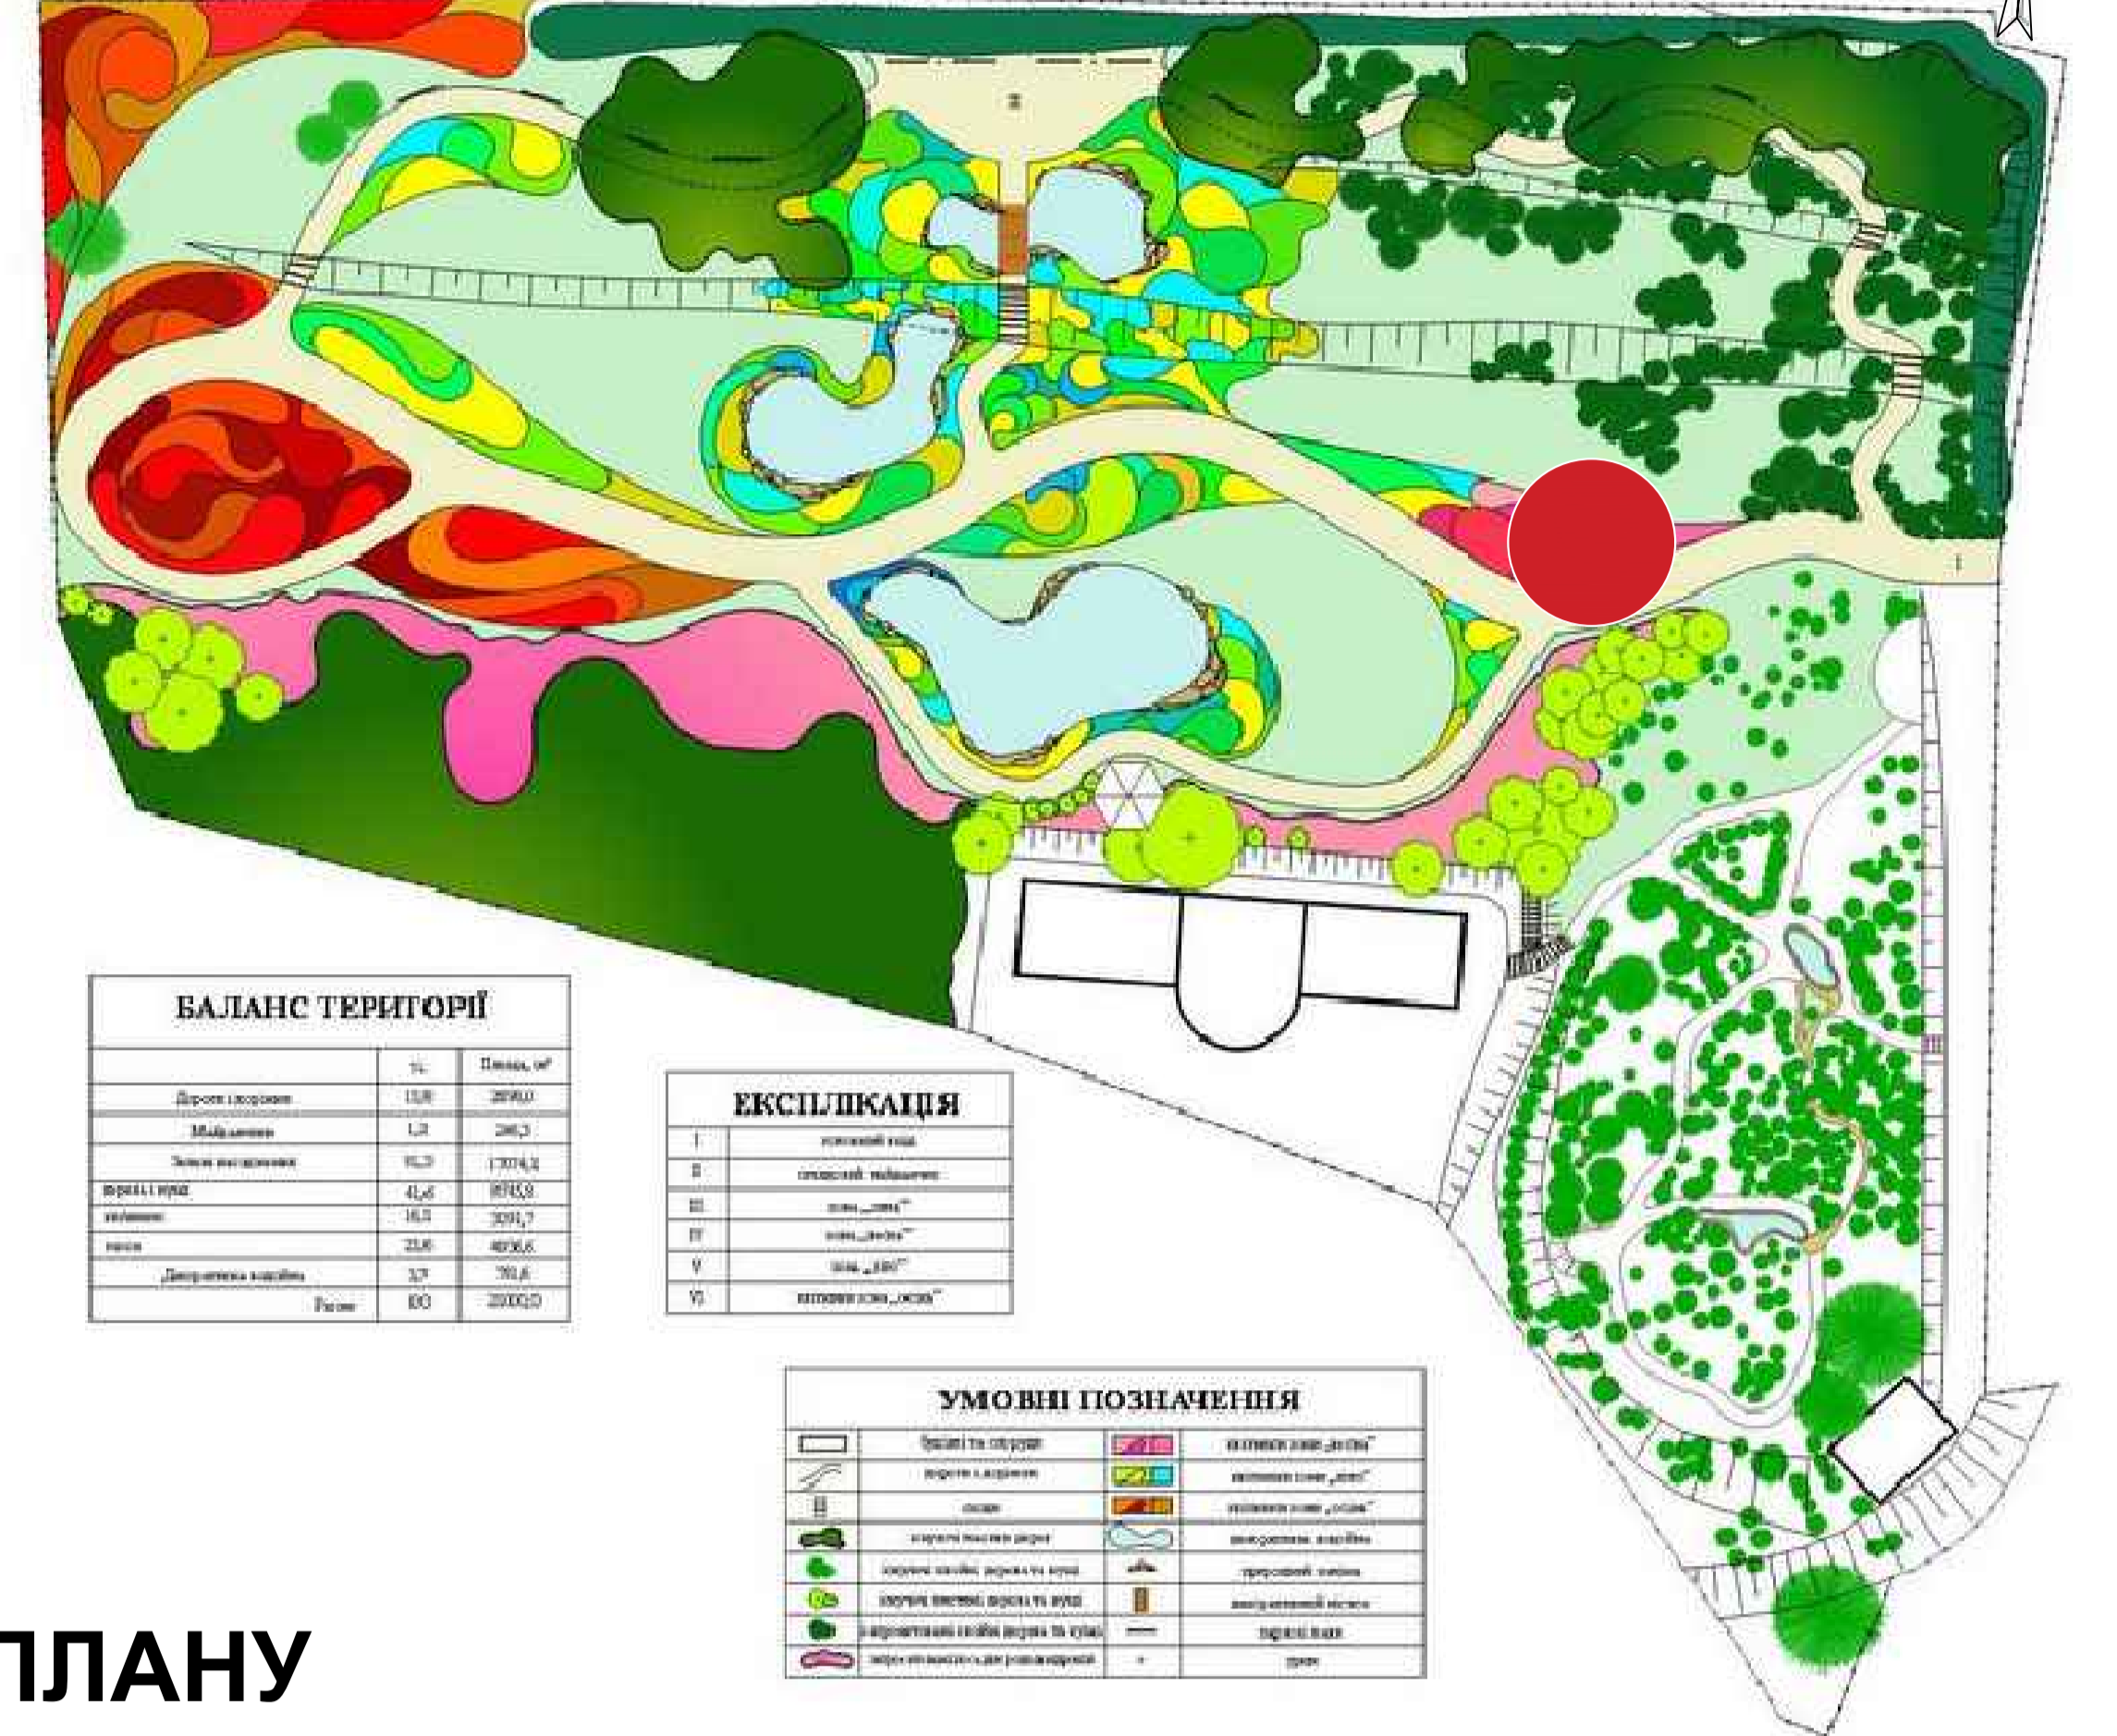

КОМПОЗИЦІЯ ДЕКОРАТИВНОГО ГОРОДУ В ЕКСПОЗИЦІЇ БОТАНІЧНОГО САДУ ІМ. М.М.ГРИШКА

СИТУАЦІЙНА СХЕМА

ФОТОФІКСАЦІЯ ПЕРВИННОГО СТАНУ ДІЛЯНКИ

СХЕМА ГЕНЕРАЛЬНОГО ПЛАНУ КОЛЕКЦІЙНО-ЕКСПОЗИЦІЙНОЇ ДІЛЯНКИ "ПОРИ РОКУ"

СХЕМА РОЗМІЩЕННЯ ГОРОДУ В МЕЖАХ БОТСАДУ

МЕЖІ ДІЛЯНКИ ДЕКОРАТИВНОГО ГОРОДУ

УМОВНІ ПОЗНАЧЕННЯ

- ГРУНТОВІ ДОРІЖКИ
- ГАЗОН
- ПІЩАНІ ДОРІЖКИ
- ДЕКОРАТИВНІ ГРЯДКИ
- МЕТАЛЕВА ОПОРА ДЛЯ ВИТКИХ РОСЛИН
- ДЕРЕВ'ЯНА ОПОРА ДЛЯ ВИТКИХ РОСЛИН
- КВІТКАРКА
- МЕТАЛЕВА АРКА ДЛЯ ВИТКИХ РОСЛИН

СХЕМА ГЕНЕРАЛЬНОГО ПЛАНУ ДЕКОРАТИВНОГО ГОРОДУ

ФРАГМЕНТ ДІЛЯНКИ ГОРОДУ. СХЕМА ОЗЕЛЕНЕННЯ

УМОВНІ ПОЗНАЧЕННЯ

- ОПОРИ ДЛЯ ВИТКИХ РОСЛИН
- КВІТКАРКА
- КАПУСТА
- КАБАЧОК, ЦУКІНІ

ЕКСПЛІКАЦІЯ

- 1 - ШНІТ-ЦИБУЛЯ
- 2 - МАТЕРИНКА
- 3 - НАГІДКИ
- 4 - БАЗИЛІК
- 5 - ПЕТРУШКА КУЧЕРЯВА
- 6 - КВАСОЛЯ КУЩОВА
- 7 - НІГЕЛА
- 8 - МОРКВА
- 9 - ЧОРНОБРИВЦІ ТОНКОЛИСТНІ
- 10 - КАПУСТА СИНЯ
- 11 - АМАРАНТ
- 12 - КРІП
- 13 - КУЩОВІ КАБАЧКИ, ЦУКІНІ
- 14 - САЛАТ (2 СОРТИ)
- 15 - РУККОЛА, БАЗИЛІК
- 16 - КВАСОЛЯ ВИТКА
- 17 - ПОМІДОРИ ЧЕРРІ
- 18 - СУНИЦЯ НСД